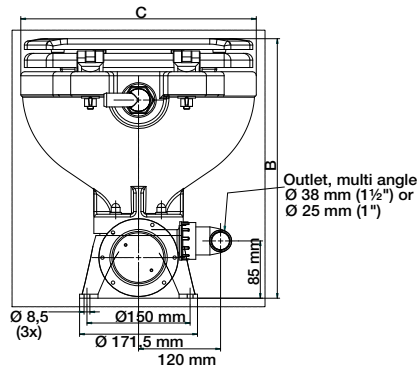

Model No	Description	Net Weight	A	B	C	D	E	F	
80-47229-01	Compact bowl	9,6 kg	345	650	215	425	450	170	mm
80-47230-01	Comfort bowl	11 kg	340	705	275	490	470	185	mm

AquaT™ Silent Electric Toilets

Model No	Description	Net Weight	A	B	C	D	E	F	G	
80-47231-01	Compact bowl	9,6 kg	120	390	335	420	215	290	700	mm
80-47231-02	Compact bowl	9,6 kg	120	390	335	420	215	290	700	mm
80-47232-01	Comfort bowl	11 kg	190	385	365	490	275	280	755	mm
80-47232-02	Comfort bowl	11 kg	190	385	365	490	275	280	755	mm